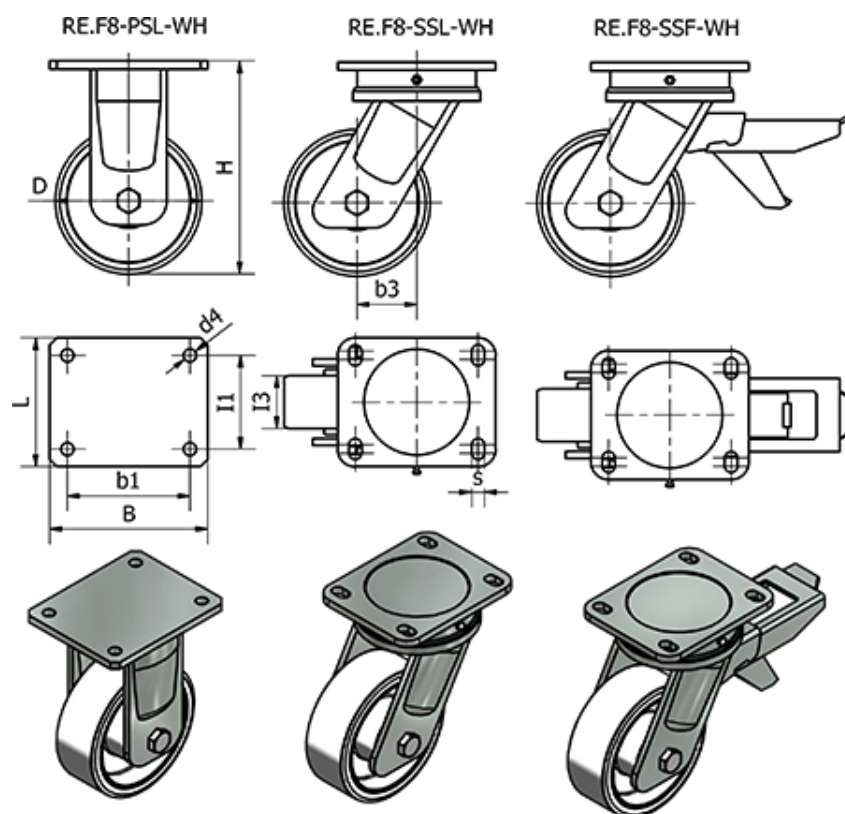

Varenummer: 2314449471

Beskrivelse: E+G kunststof hjul

RE.F8-125-SSF-WH - Drejeligt konsol m/bremse i Galvaniseret stål

Mål

B	= 135	I3	= 45
b1	= 105	Kode	= 449471
b3	= 51	L	= 110
D	= 125	R	= 157
d4	=	Rullemodstand (N)	= 4000
Dynamisk belastning (N)	= 6500	s	= 11
H	= 182	Type	= RE.F8-125-SSF-WH
I1	= 80	Vægt (g)	= 3510